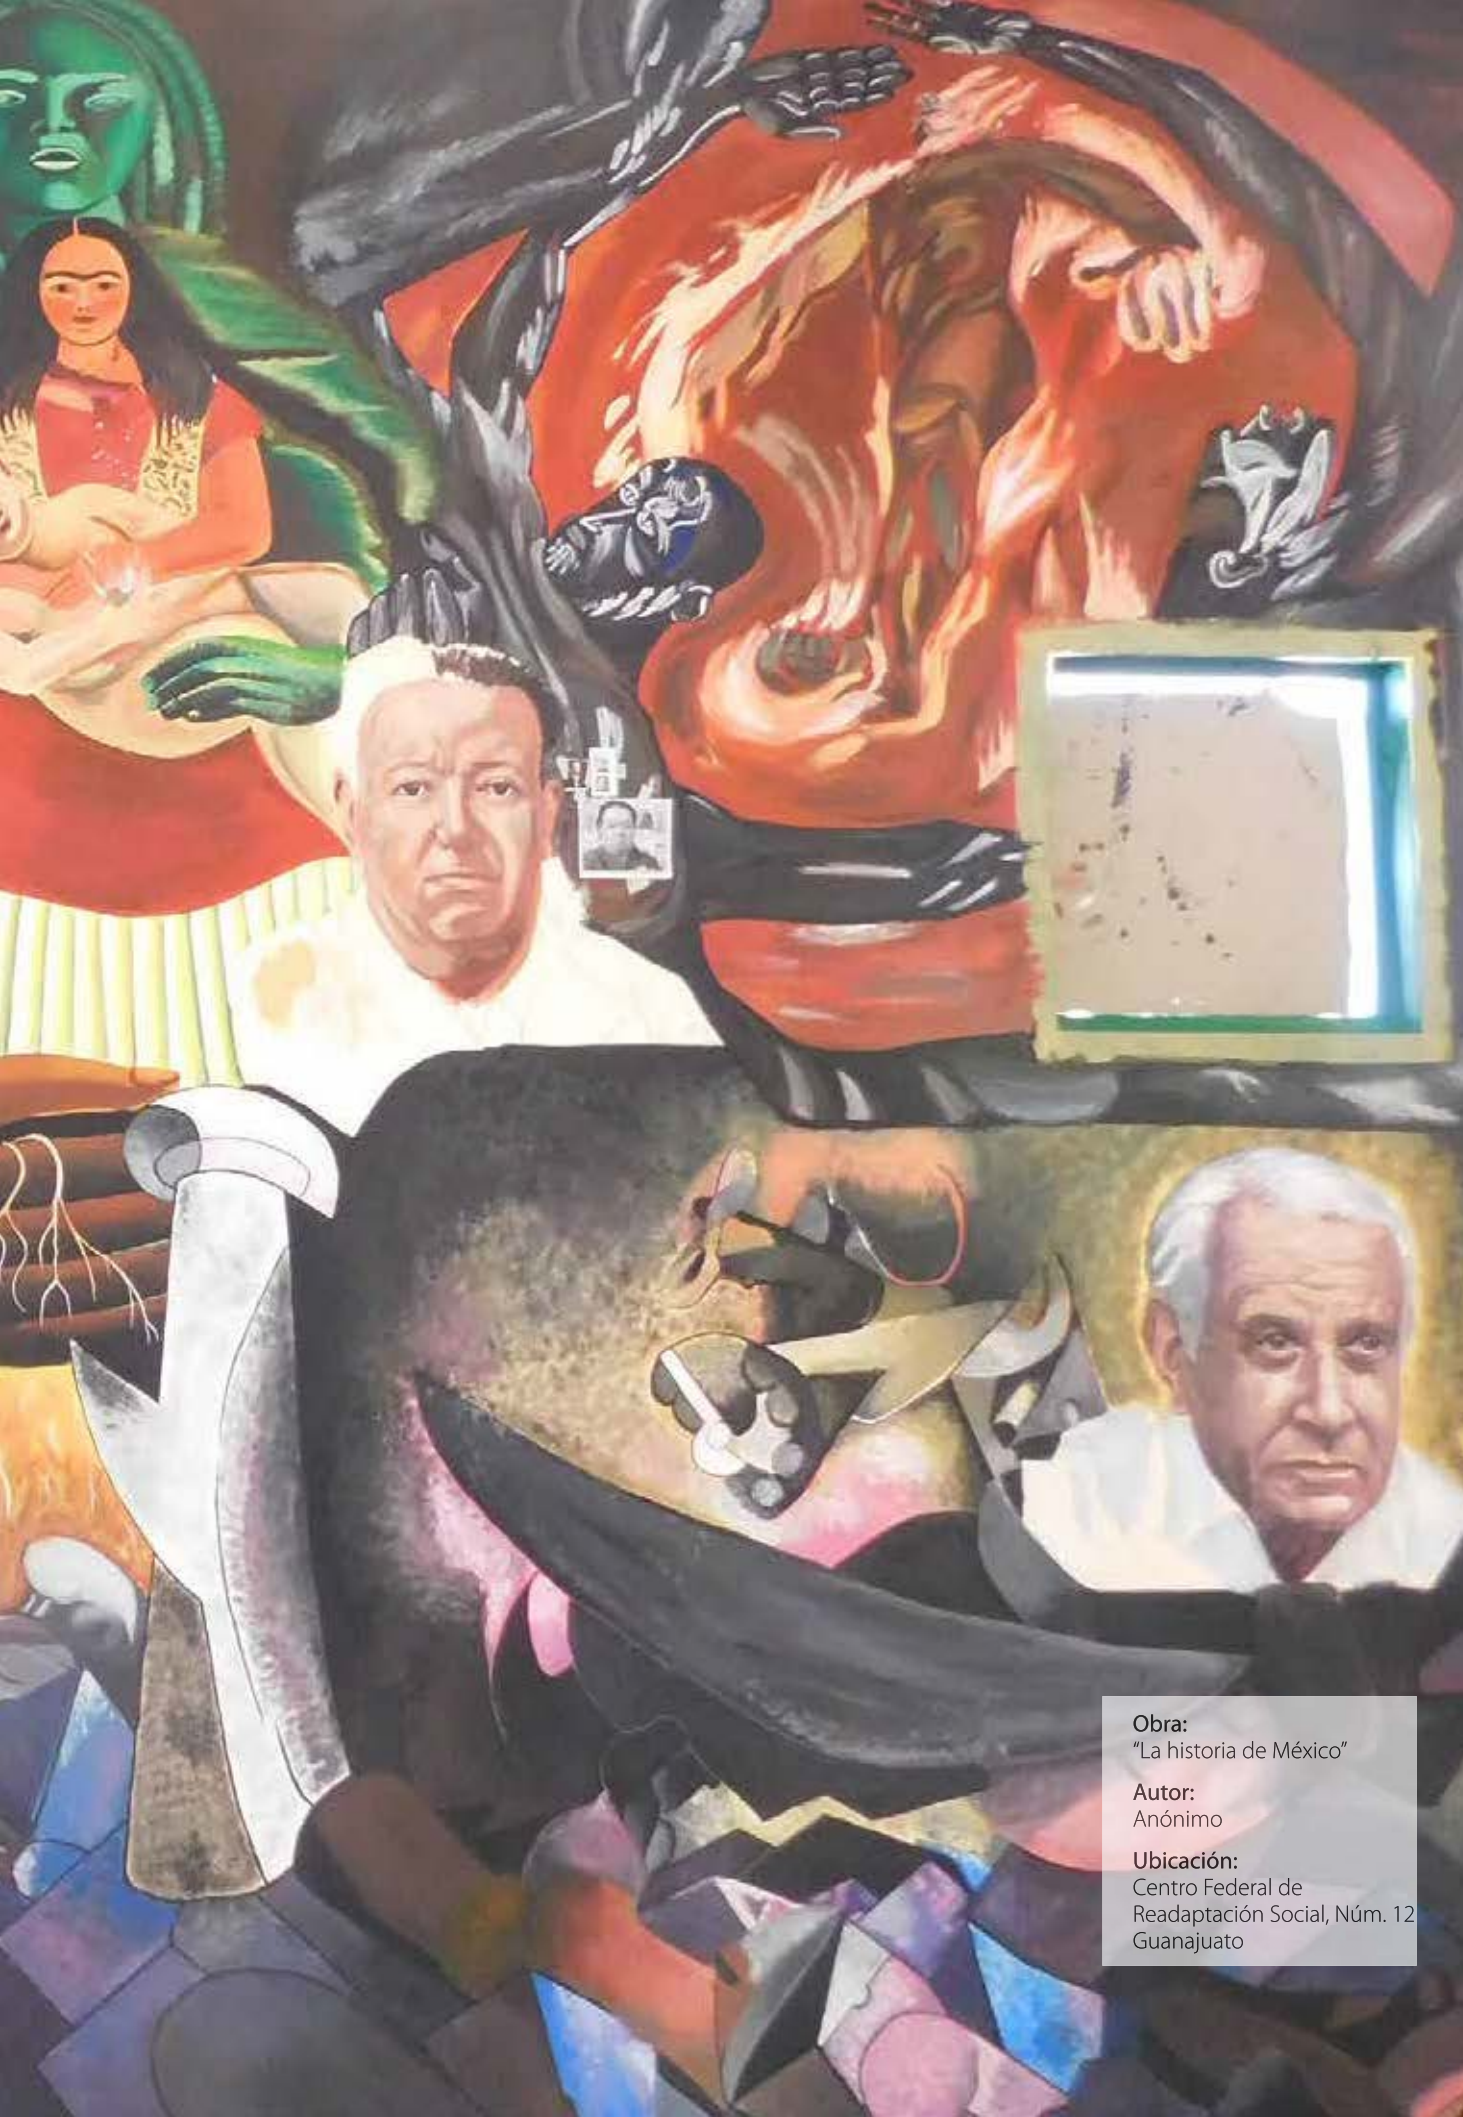

Obra:
"La historia de México"

Autor:
Anónimo

Ubicación:
Centro Federal de
Readaptación Social, Núm. 12
Guanajuato